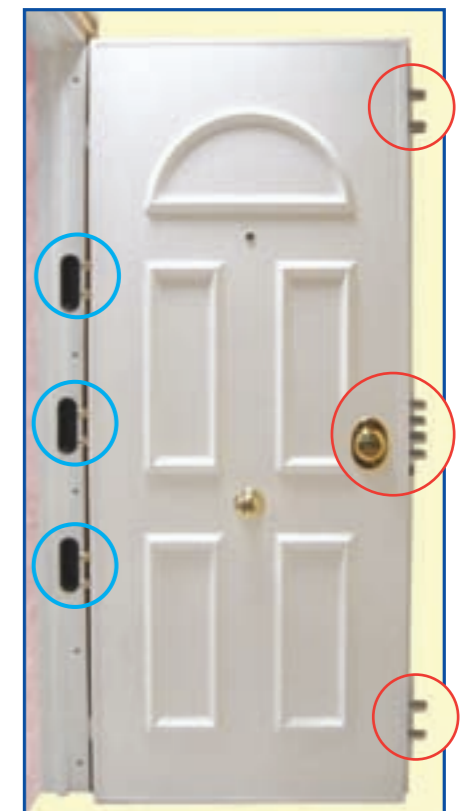

MODELOS 7308, 7310-P y 7312

MOD. 7312

- 7008: 3 puntos, 8 pestillos. Perfil pintado (para puertas exteriores PVC y aluminio)
- 7308: 3 puntos, 8 pestillos. Perfil chapado.
- 7010-P: 4 puntos, 10 pestillos + 2 manuales. Perfil pintado (para puertas exteriores pvc y aluminio).
- 7310-P: 4 puntos, 10 pestillos + 2 manuales. Perfil chapado.
- 7012: 5 puntos, 12 pestillos. Perfil pintado (para puertas exteriores pvc y aluminio),
- 7312: 5 puntos, 12 pestillos. Perfil chapado

MOD. 7308

MOD. 7010-P

MOD. 7012

CARACTERISTICAS

- Cerradura Mottura de Bombillo perfil europeo.
- Escudo protector ANTI-EXTRACCIÓN.
- Plancha de ACERO TEMPLADO CK-67 protegiendo la cerradura.
- Perfiles de acero chapados en madera ó pintados con poliéster para puertas a intemperie.
- Sistema anti-palanca con seis bulones de 25x16mm, de acero macizo, en perfil bisagra.
- Retenedor.
- Marco de acero, pintado en marrón o blanco.
- Terminación en MADERAS NOBLES y PVC ó ALUMINIO para exteriores.
- Burlete automático al suelo.
- Molduras para el revestimiento del marco
- Herrajes: Pomo, mirilla panorámica y manivela.
- Dimensiones estándar, según relación adjunta.
- Pestillos manuales (sólo en los mod. 7010- P y 7310 - P)