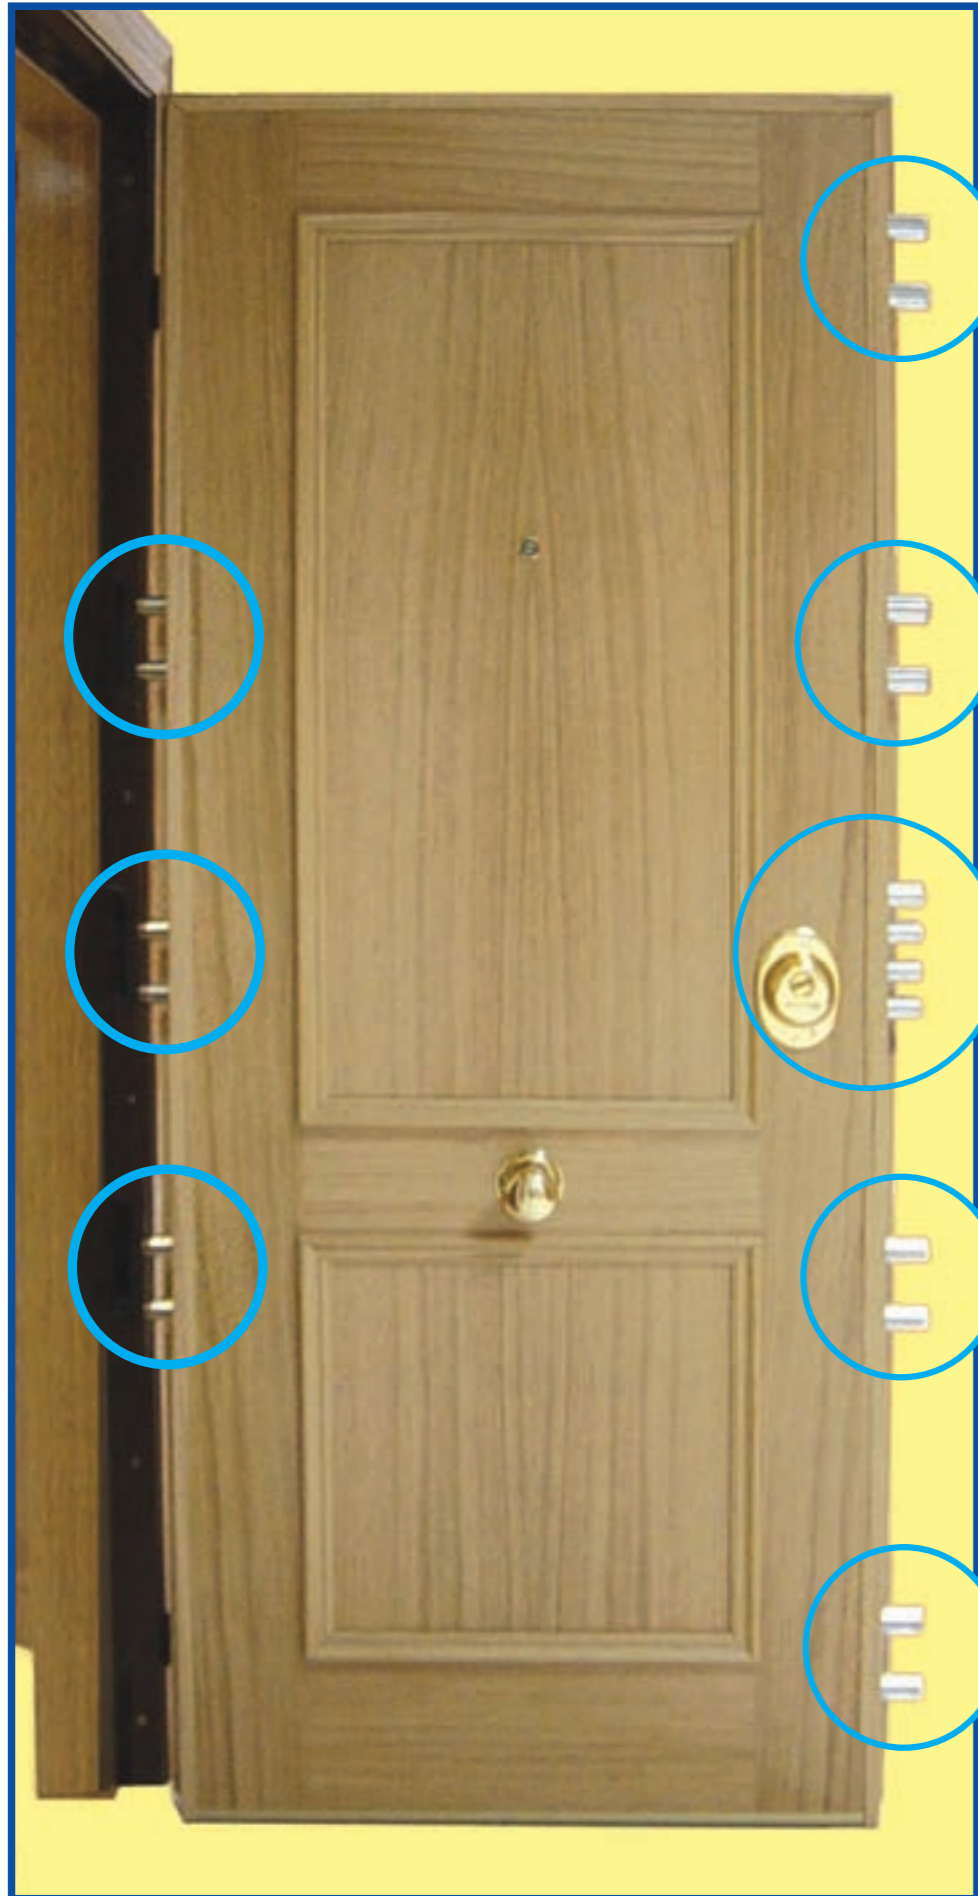

MODELOS 7308, 7310-P y 7312

MOD. 7312

- 7008: 3 puntos, 8 pestillos. Perfil pintado (para puertas exteriores PVC y aluminio)
- 7308: 3 puntos, 8 pestillos. Perfil chapado.
- 7010-P: 4 puntos, 10 pestillos + 2 manuales. Perfil pintado (para puertas exteriores pvc y aluminio).
- 7310-P: 4 puntos, 10 pestillos + 2 manuales. Perfil chapado.
- 7012: 5 puntos, 12 pestillos. Perfil pintado (para puertas exteriores pvc y aluminio),
- 7312: 5 puntos, 12 pestillos. Perfil chapado

MOD. 7308

MOD. 7010-P

MOD. 7012

CARACTERISTICAS

- Cerradura Mottura de Bombillo perfil europeo.
- Escudo protector ANTI-EXTRACCIÓN.
- Plancha de ACERO TEMPLADO CK-67 protegiendo la cerradura.
- Perfiles de acero chapados en madera ó pintados con poliéster para puertas a intemperie.
- Sistema anti-palanca con seis bulones de 25x16mm, de acero macizo, en perfil bisagra.
- Retenedor.
- Marco de acero, pintado en marrón o blanco.
- Terminación en MADERAS NOBLES y PVC ó ALUMINIO para exteriores.
- Burlete automático al suelo.
- Molduras para el revestimiento del marco
- Herrajes: Pomo, mirilla panorámica y manivela.
- Dimensiones estándar, según relación adjunta.
- Pestillos manuales (sólo en los mod. 7010- P y 7310 - P)