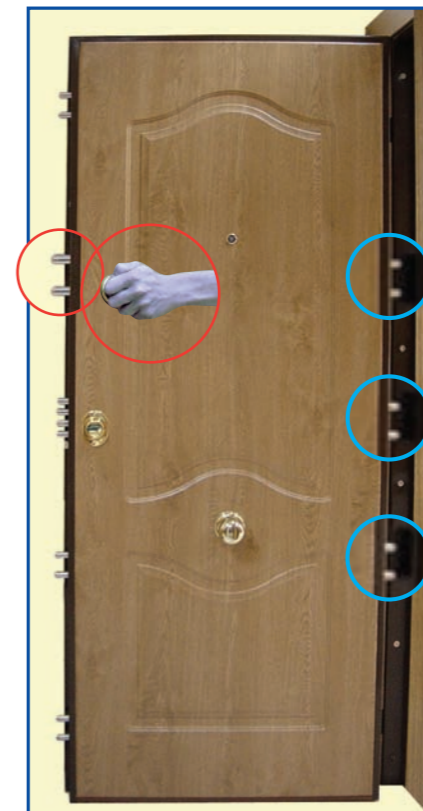

MODELOS 7308, 7310-P y 7312

MOD. 7312

- 7008: 3 puntos, 8 pestillos. Perfil pintado (para puertas exteriores PVC y aluminio)
- 7308: 3 puntos, 8 pestillos. Perfil chapado.
- 7010-P: 4 puntos, 10 pestillos + 2 manuales. Perfil pintado (para puertas exteriores pvc y aluminio).
- 7310-P: 4 puntos, 10 pestillos + 2 manuales. Perfil chapado.
- 7012: 5 puntos, 12 pestillos. Perfil pintado (para puertas exteriores pvc y aluminio),
- 7312: 5 puntos, 12 pestillos. Perfil chapado

MOD. 7308

MOD. 7010-P

MOD. 7012

CARACTERISTICAS

- Cerradura Mottura de Bombillo perfil europeo.
- Escudo protector ANTI-EXTRACCIÓN.
- Plancha de ACERO TEMPLADO CK-67 protegiendo la cerradura.
- Perfiles de acero chapados en madera ó pintados con poliéster para puertas a intemperie.
- Sistema anti-palanca con seis bulones de 25x16mm, de acero macizo, en perfil bisagra.
- Retenedor.
- Marco de acero, pintado en marrón o blanco.
- Terminación en MADERAS NOBLES y PVC ó ALUMINIO para exteriores.
- Burlete automático al suelo.
- Molduras para el revestimiento del marco
- Herrajes: Pomo, mirilla panorámica y manivela.
- Dimensiones estándar, según relación adjunta.
- Pestillos manuales (sólo en los mod. 7010- P y 7310 - P)